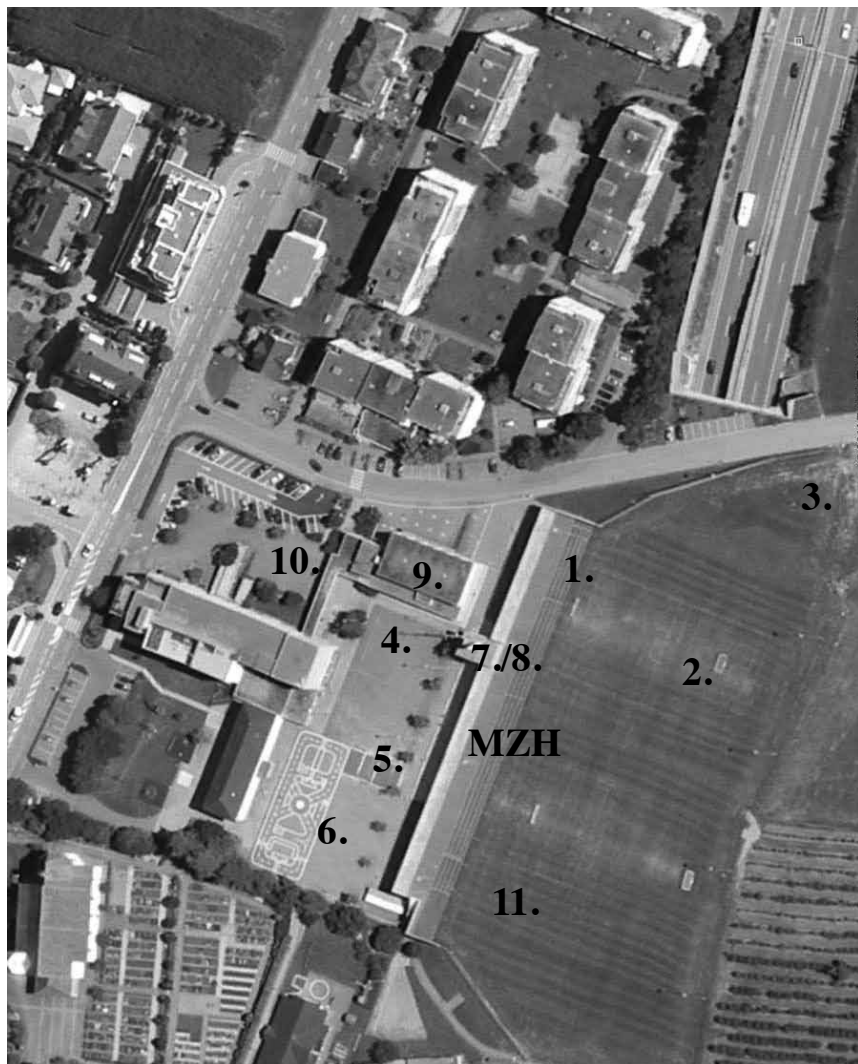

Wettkampfanlagen:

MZH mit Garderoben

1. Sprint 50, 60, 80, 100m
2. Ballwurf
3. Kugelstossen
4. Hochsprung
5. Weitsprung
6. Slalomlauf (Hartplatz)
7. Seilspringen (in MZH)
8. Hindernislauf (in MZH)
9. Ballzielwurf (Turnhalle Burggasse)
10. Korbeinwurf
11. Pendellstafette (Rasenfeld)